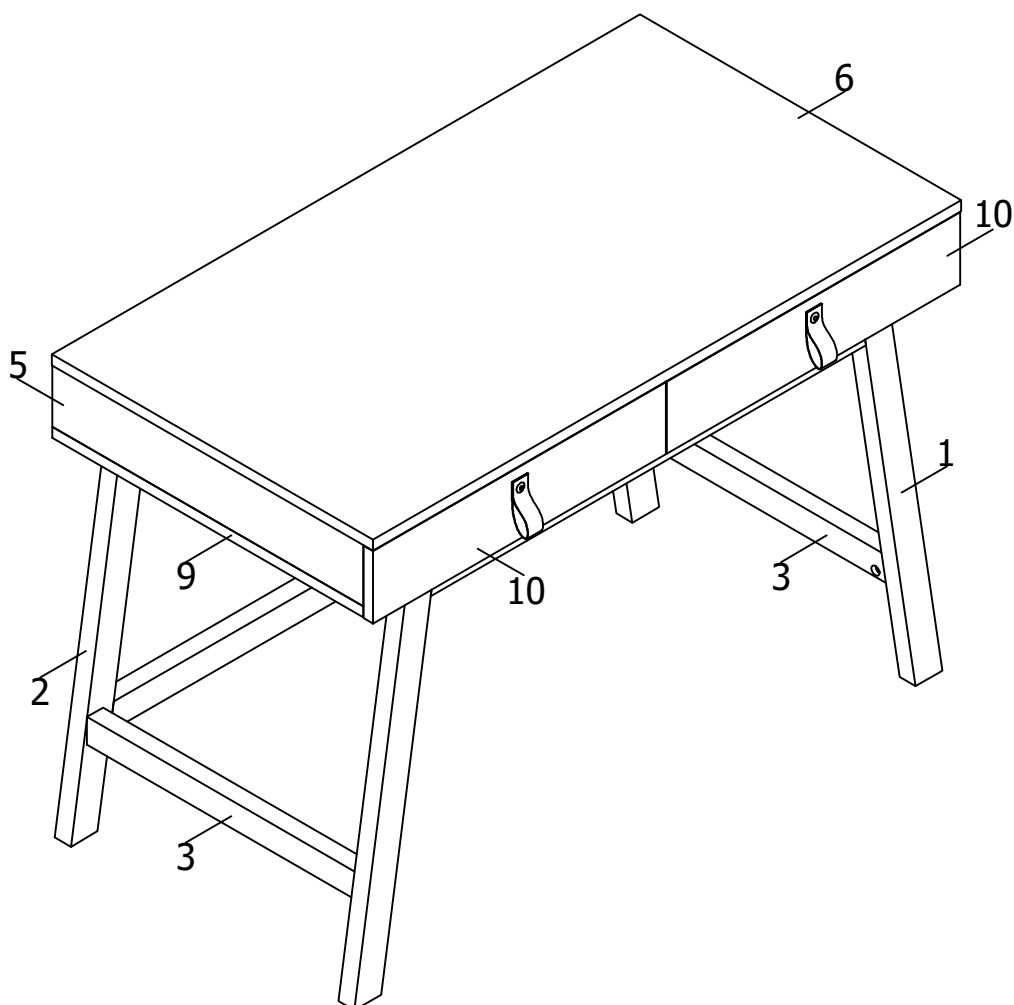

ASSEMBLY INSTRUCTION  
MONTAGE HANDLEIDING  
MONTAGE ANLEITUNG  
NOTICE DE MONTAGE  
MANUAL DE MONTAJE

UK  
NL  
D  
F  
ESP

MODEL  
TYPE  
COLOUR  
ART.CODE

: WRITINGDESK  
: LINES  
: DUNE/NATURAL  
: 132190.59