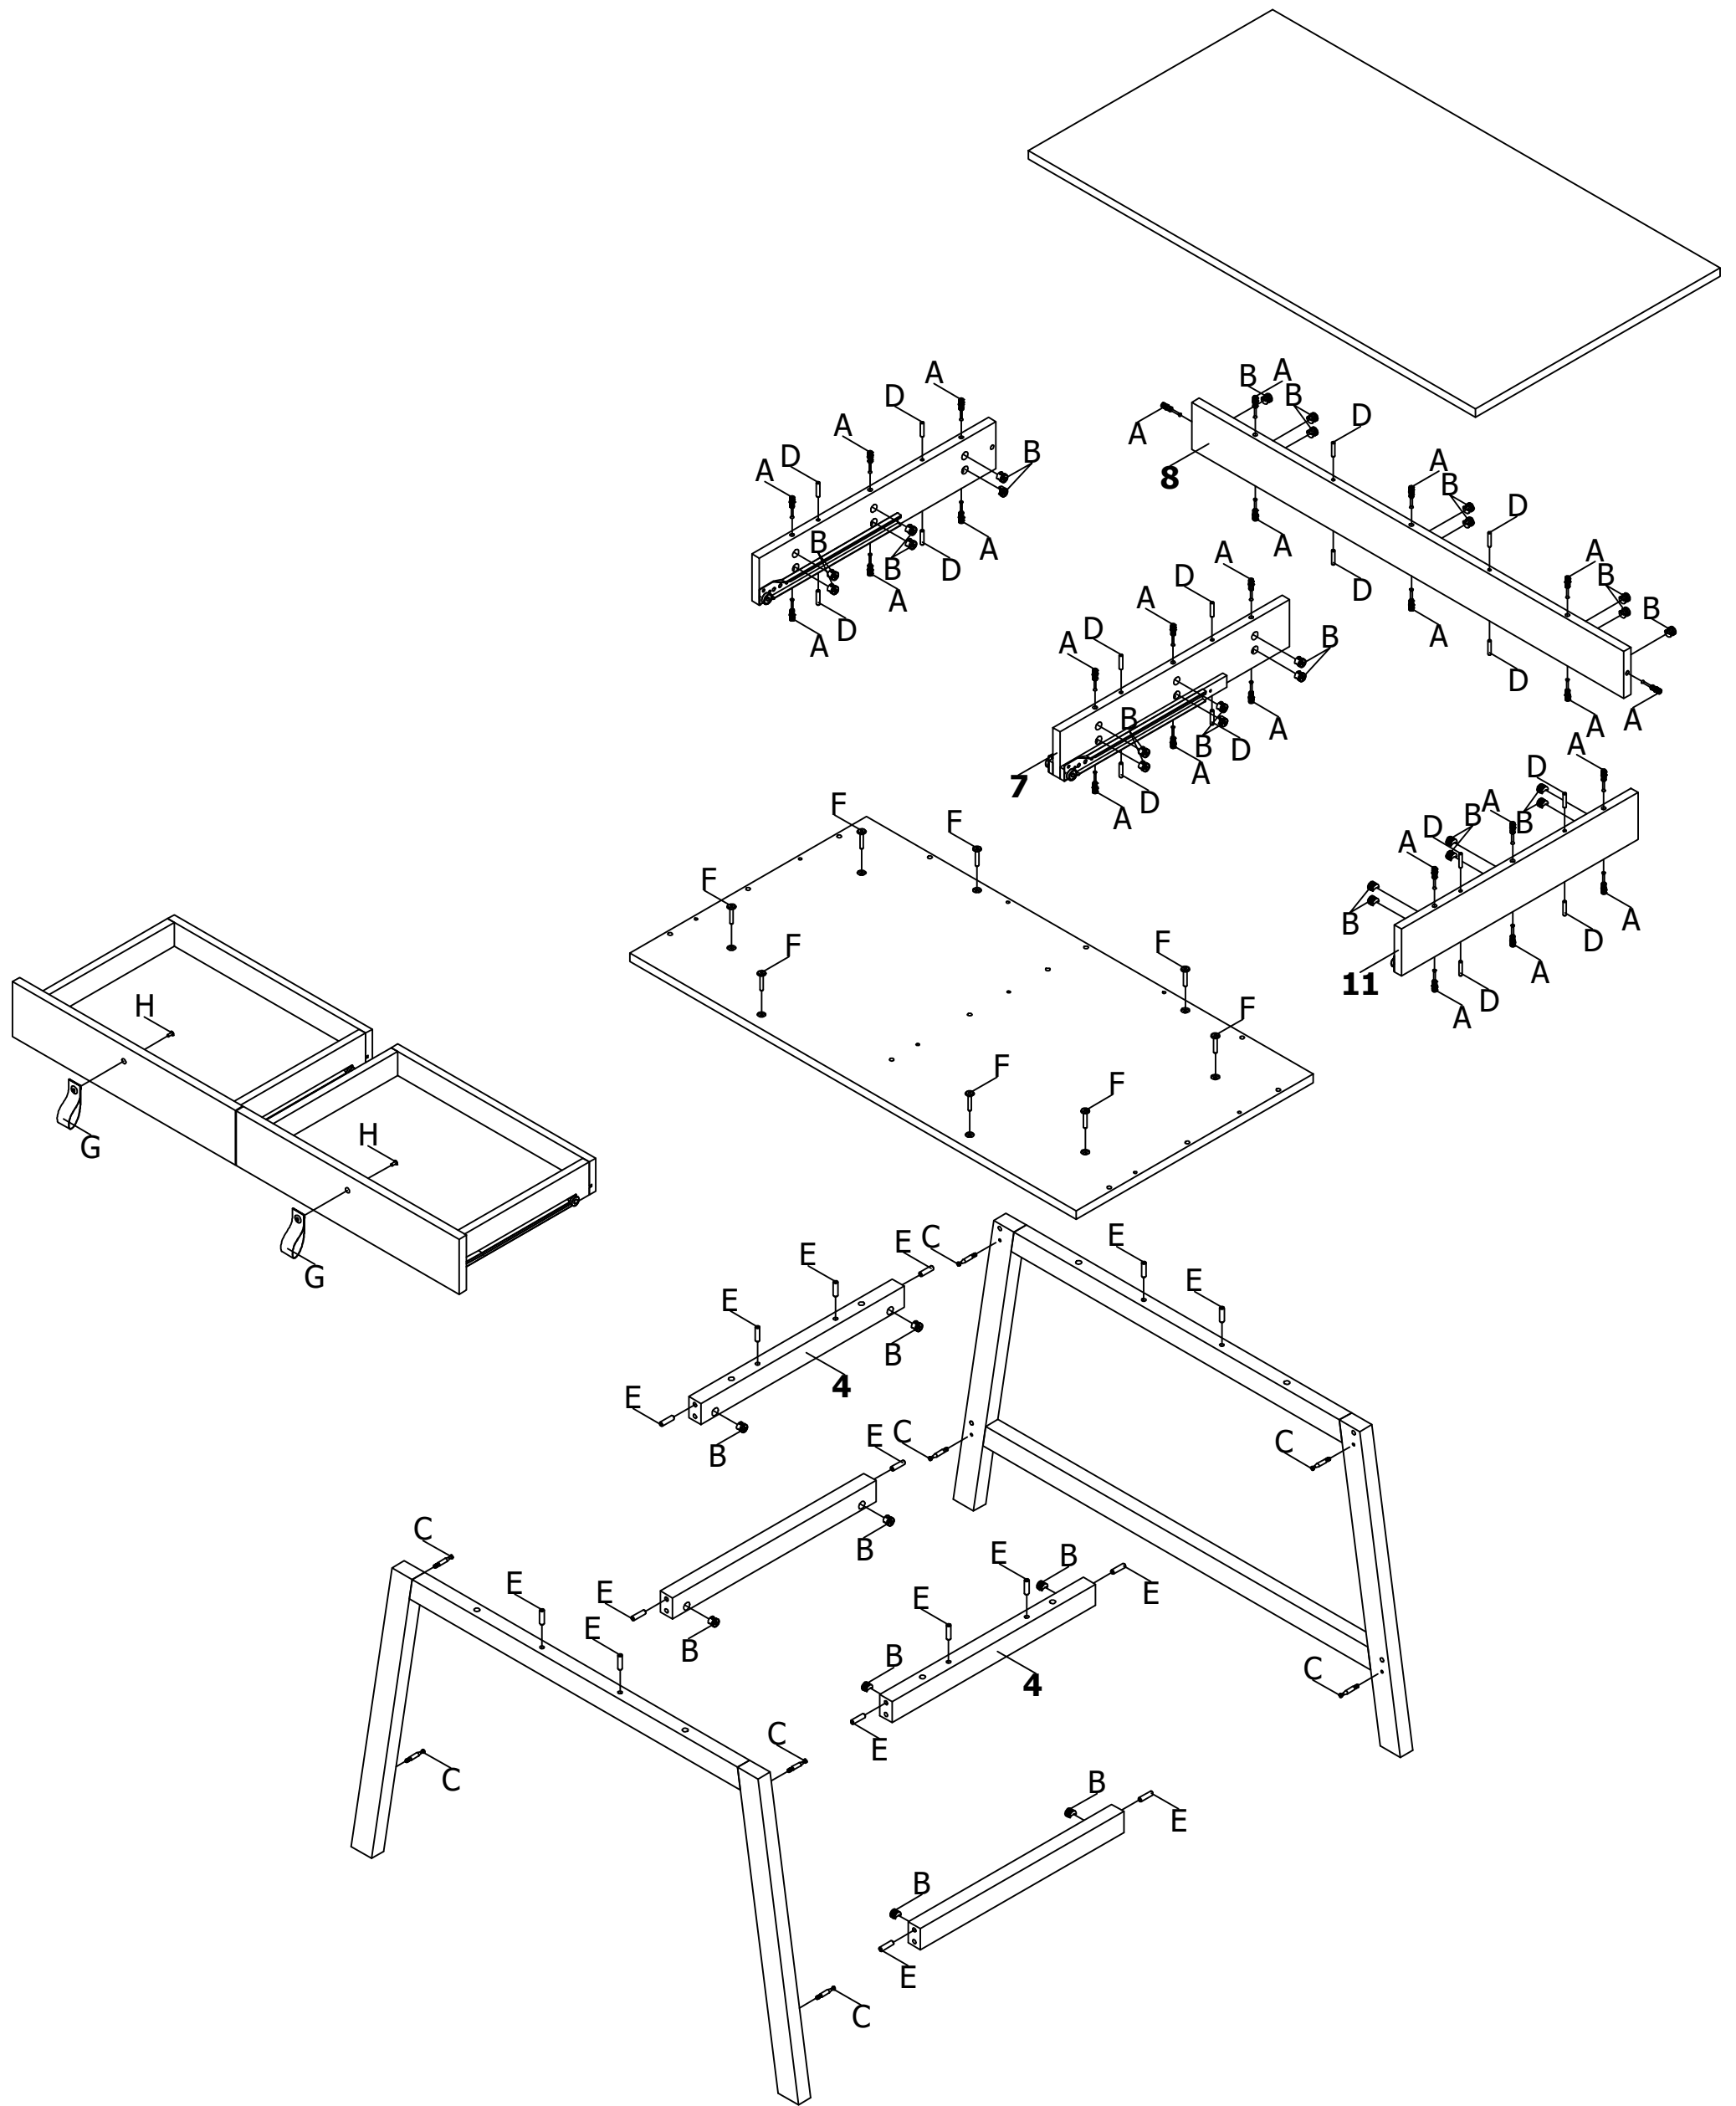

ASSEMBLY INSTRUCTION  
MONTAGE HANDLEIDING  
MONTAGE ANLEITUNG  
NOTICE DE MONTAGE  
MANUAL DE MONTAJE

UK  
NL  
D  
F  
ESP

MODEL  
TYPE  
COLOUR  
ART.CODE

: WRITINGDESK  
: LINES  
: DUNE/NATURAL  
: 132190.59

1

2

3

4

5

6

7

8

9

10

11

12

13

14

15

16